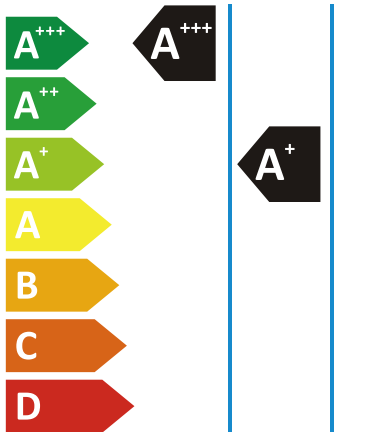

ENERG
енергия · ενεργεια

concept

Concept Pro 12K

SEER

kW **3,6**
SEER **6,1**
kWh/annum **221**

SCOP

| | | | |
|-----------|------------|------------|---|
| kW | 2,5 | 2,7 | X |
| SCOP | 5,1 | 4,0 | X |
| kWh/annum | 706 | 945 | X |